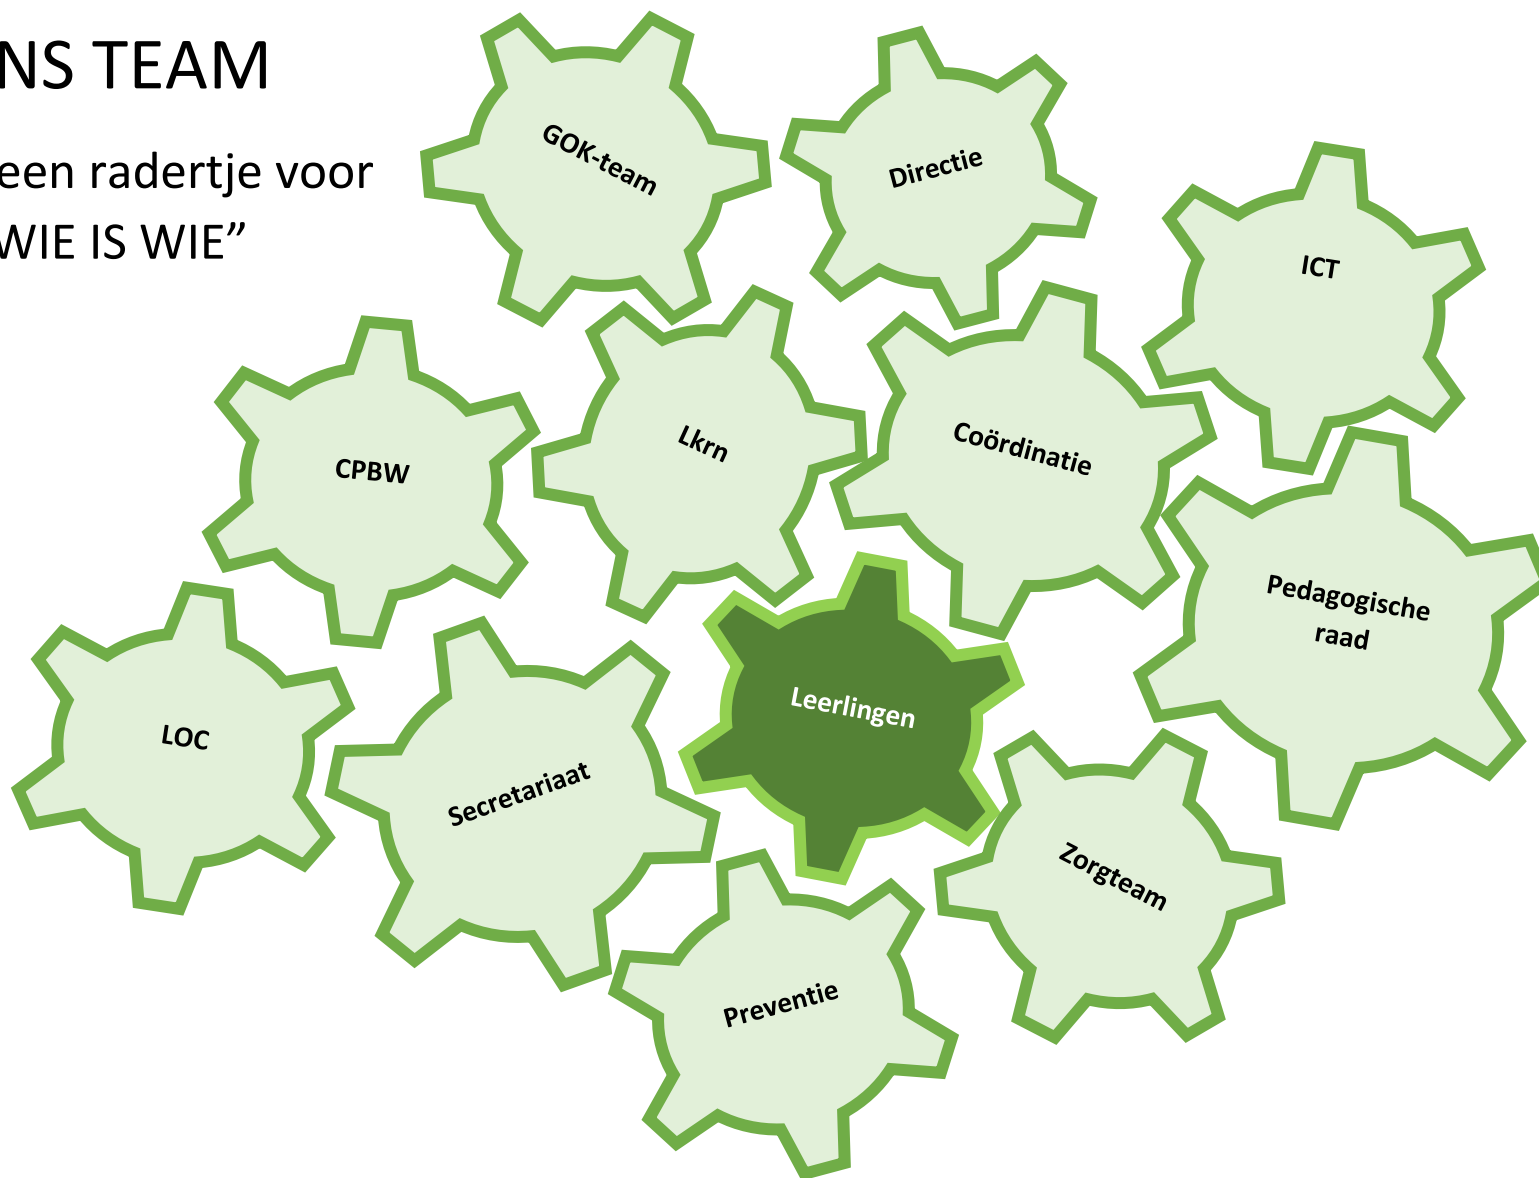

ONS TEAM

klik op een radertje voor
"WIE IS WIE"

DIRECTIE

Administratief directeur
INFRASTRUCTUUR - PERSONEEL

Hele school

Gert De Deken

PEDAGOGISCH

1e en 2e graad
Lipsius